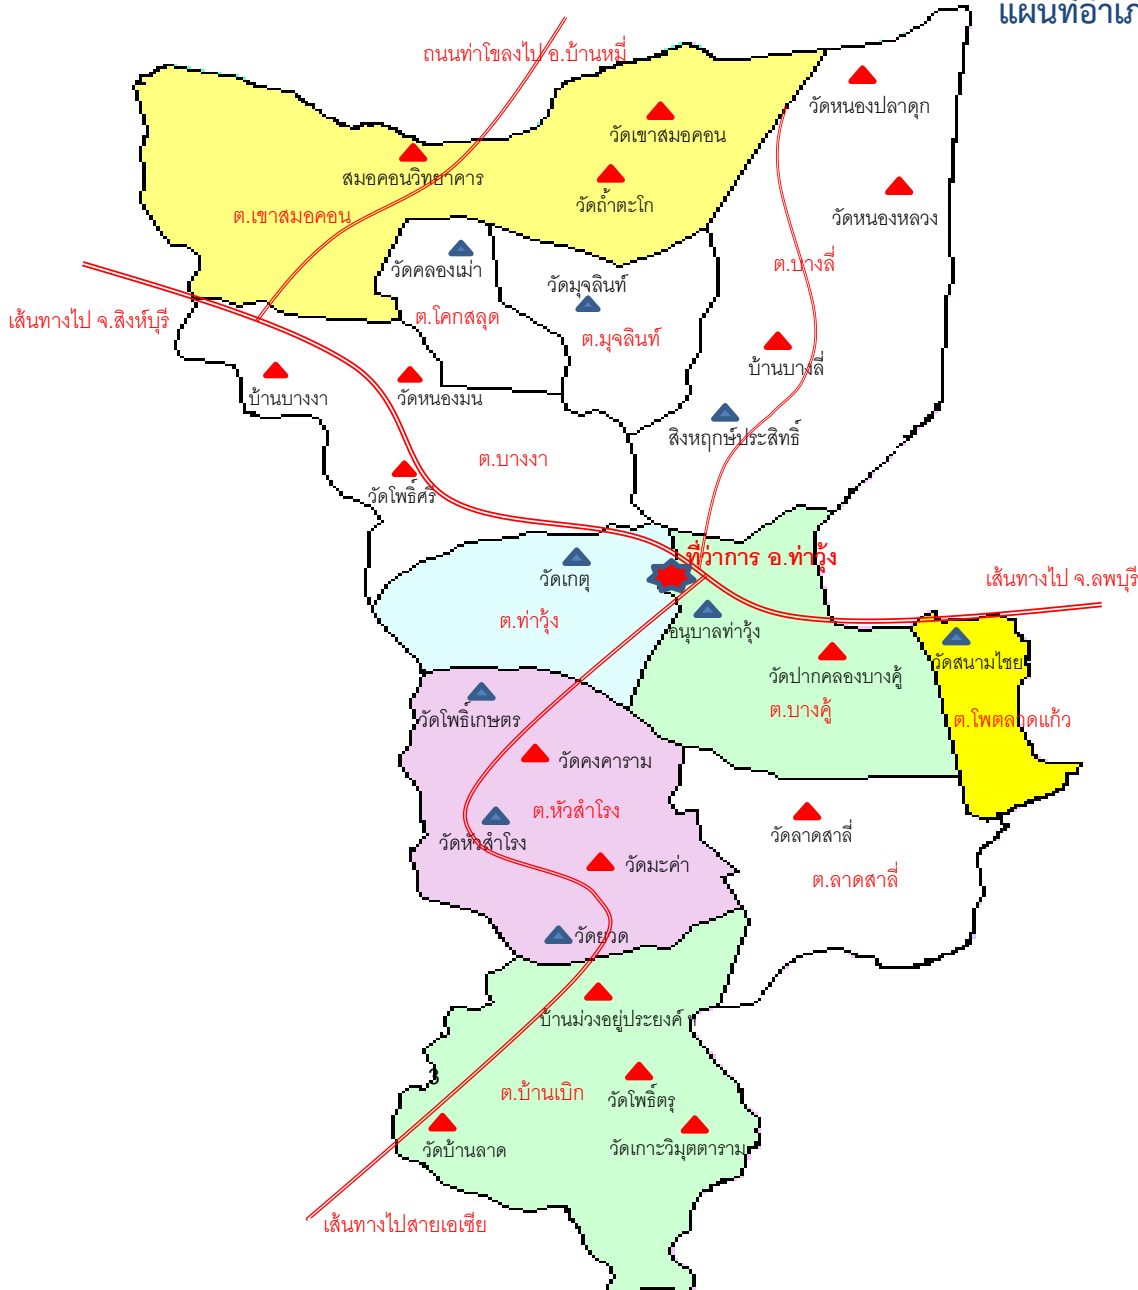

แผนที่อำเภอท่าม่วง แสดงที่ตั้งโรงเรียนในสังกัด

ปีการศึกษา 2560

อ.ท่าม่วง สพป.ลพบุรี 1

โรงเรียน 26 โรง

นักเรียน 2579 คน

ครู 207 คน

ตำบล 11 ตำบล

- ▲ โรงเรียนขนาดเล็ก นร 1-120 คน
- ▲ โรงเรียนขนาดกลาง นร 121-600 คน